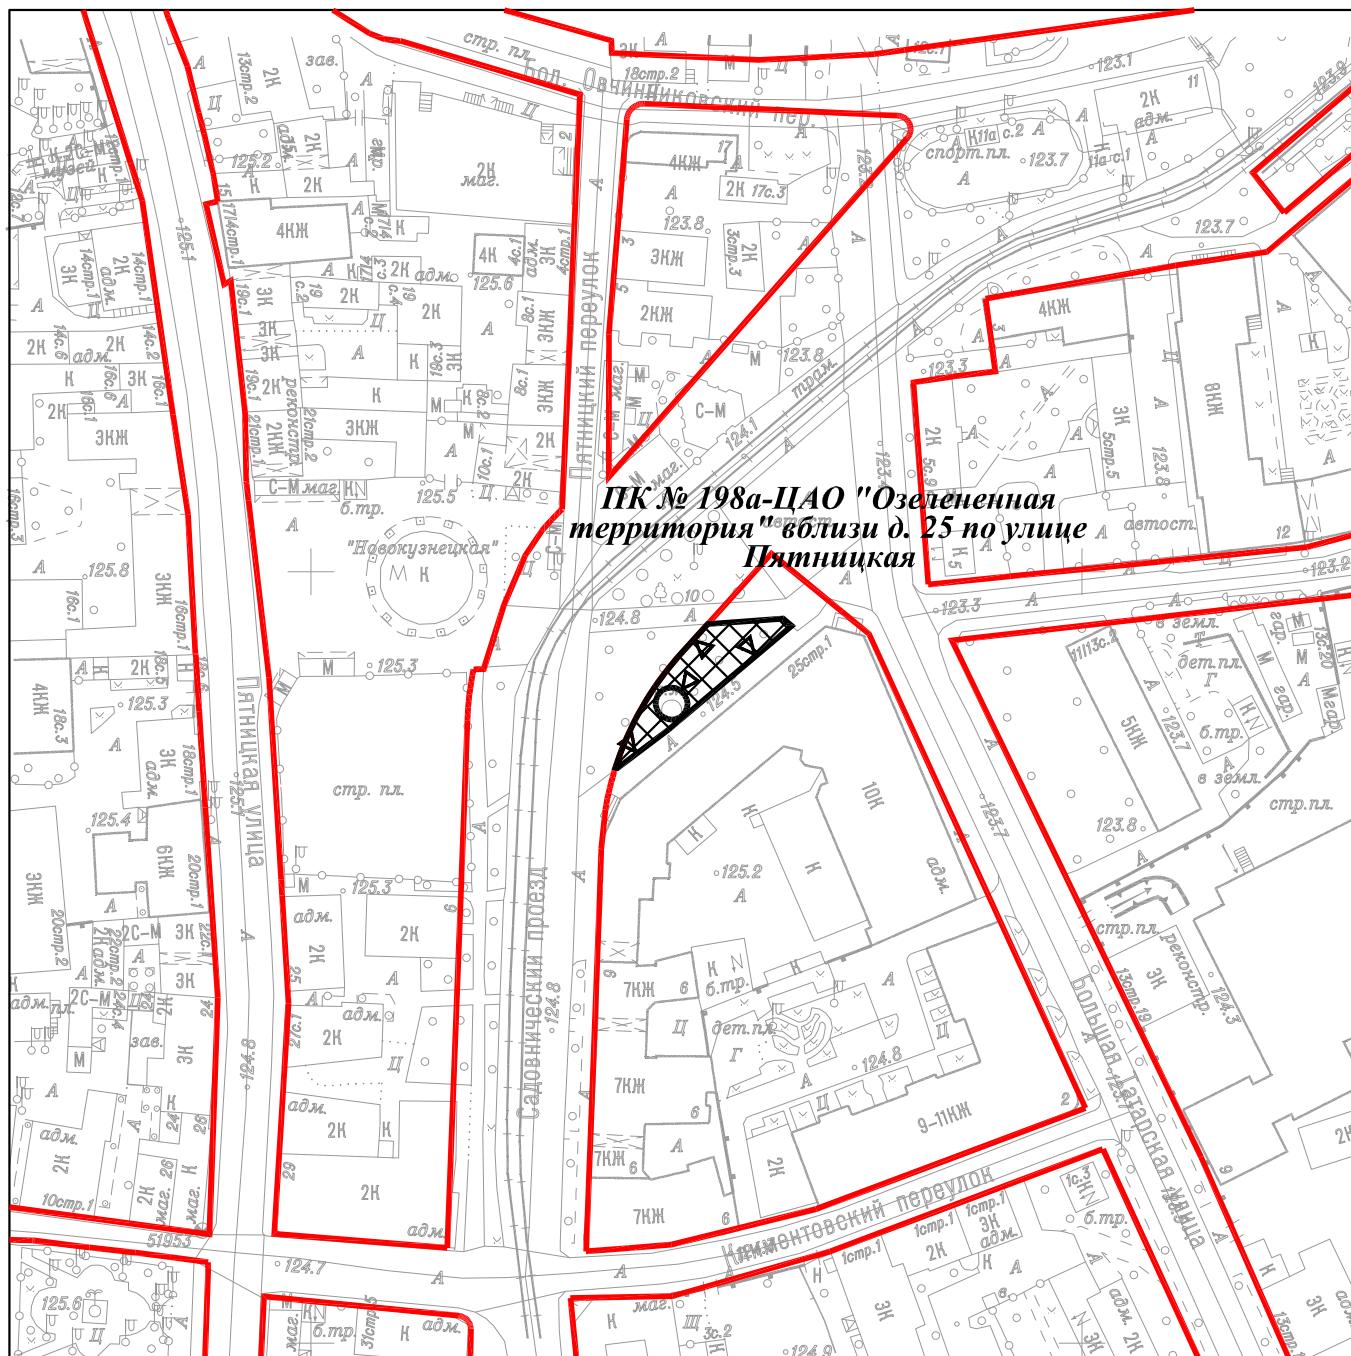

**Схема границ объекта природного комплекса № 198а
Центрального административного округа города Москвы
"Озелененная территория" вблизи д. 25 по улице Пятницкая**

УСЛОВНЫЕ ОБОЗНАЧЕНИЯ

— красные линии улично-дорожной сети

— устанавливаемые границы территории объекта природного комплекса № 198а Центрального административного округа города Москвы "Озелененная территория" вблизи д. 25 по улице Пятницкая

— территория объекта природного комплекса № 198а Центрального административного округа города Москвы "Озелененная территория" вблизи д. 25 по улице Пятницкая, площадью 0,05 га